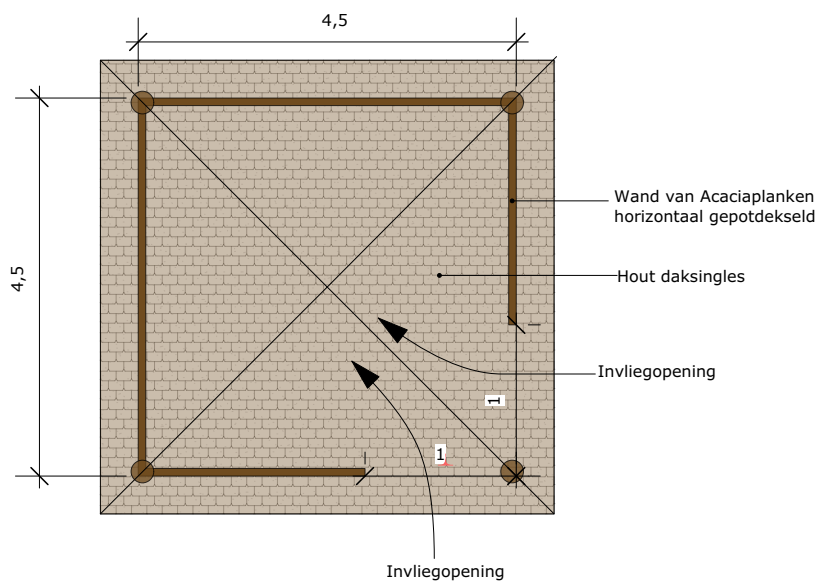

Vooraanzicht zuidzijde

Vooraanzicht oostzijde

Bovenaanzicht zuid- en oostzijde

Zie Activiteiten plan 702322/rap03/v2

Boerenzwaluwenstalletje:

Vormgeving: Hooiberg  
 Materiaal: Acaciahouten planken en palen  
 Gordingen: Douglasshout fijn bezaagd 5x15 cm  
 Sedumdak  
 Hoogte: 3.00m met schuin dak  
 Breedte: 4,50 m  
 Lengte: 4,5 m  
 Schuin dak met schuine balken  
 Aan 2 zijden gesloten, aan 2 zijden deels gesloten met invliegopening  
 Voorzien van klimbeplanting

12 voorgevormde nestkommen?:

- 1.00m uit elkaar
- op 3.00m van de ingang
- min.2.50m boven de grond
- Zo donker mogelijk
- Zo dicht mogelijk tegen het dak

En verder variatie voor aangrijpingspunten voor natuurlijke nesten zoals enkele spijkers en plankjes dicht tegen het dak. Dwarse lat of stang als zitplek.