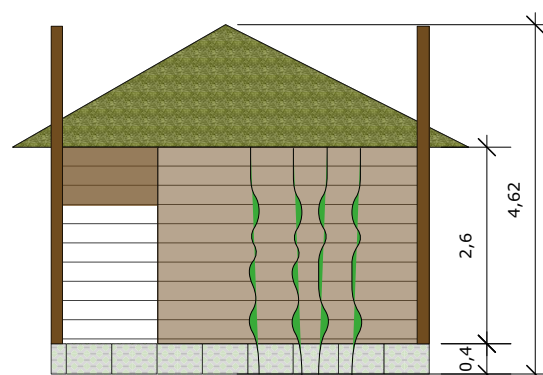

Vooraanzicht zuidzijde

Vooraanzicht oostzijde

Bovenaanzicht zuid- en oostzijde

Zie Activiteiten plan 702322/rap03/v2

Boerenzwaluwenstalletje:

Vormgeving: Hooiberg  
 Materiaal: Acaciahouten planken en palen  
 Gordingen: Douglasshout fijn bezaagd 5x15 cm  
 Sedumdak  
 Hoogte: 3.00m met schuin dak  
 Breedte: 4,50 m  
 Lengte: 4,5 m  
 Schuin dak met schuine balken  
 Aan 2 zijden gesloten, aan 2 zijden deels gesloten met invliegopening  
 Voorzien van klimbeplanting

12 voorgevormde nestkommen?:

- 1.00m uit elkaar
- op 3.00m van de ingang
- min.2.50m boven de grond
- Zo donker mogelijk
- Zo dicht mogelijk tegen het dak

En verder variatie voor aangrijpingspunten voor natuurlijke nesten zoals enkele spijkers en plankjes dicht tegen het dak. Dwarse lat of stang als zitplek.